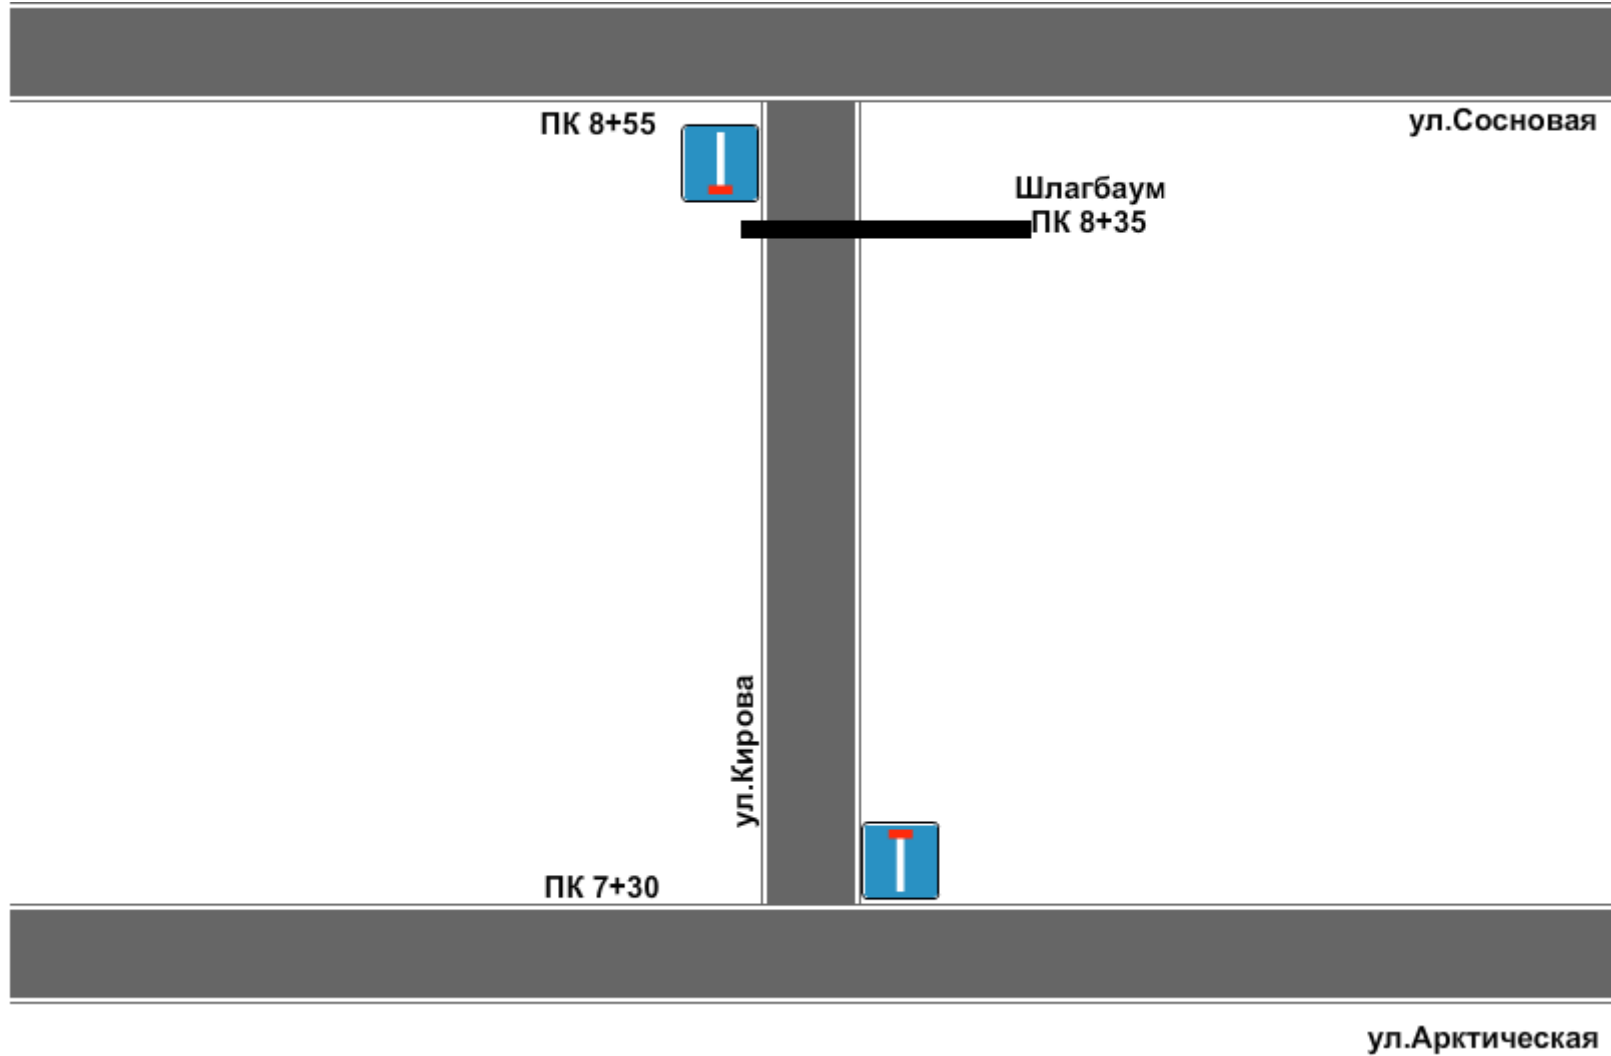

Согласовано  
Директор МБУ «Раменские  
автомобильные дороги»  
\_\_\_\_\_ Соколов Д.А.

Утверждаю  
Глава Раменского муниципального района  
\_\_\_\_\_ Кулаков А.Н.

Приложение к Постановлению  
Администрации Раменского муниципального  
Московской области  
от \_\_\_\_\_ № \_\_\_\_\_